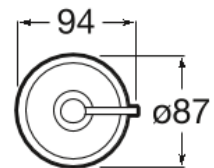

**TEMPO****Sæbedispenser**

MÅL

Bredde	97 mm
Dybde	94 mm
Højde	165 mm

FARVE OG FINISH

RG Rose gold

TEKNISKE TEGNINGER

**EGENSKABER**

Fæstningssæt: Medfølger
Installationstype: Bordplade
Materiale: Glas, Metal