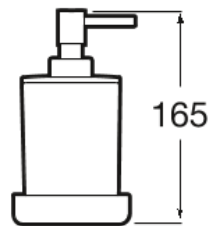

**TEMPO****Sæbedispenser**

MÅL

Bredde	97 mm
Dybde	94 mm
Højde	165 mm

FARVE OG FINISH

RG Rose gold

TEKNISKE TEGNINGER

**EGENSKABER**

Fæstningssæt: Medfølger
Installationstype: Bordplade
Materiale: Glas, Metal